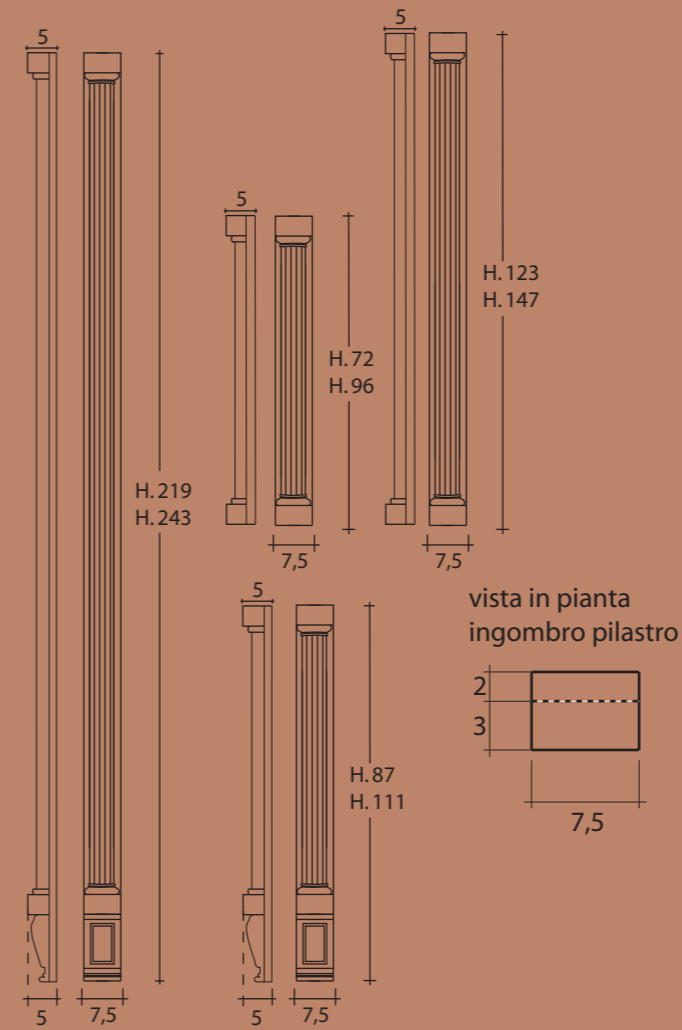

80 GLOSS

NB: I COLORI STAMPATI SONO INDICATIVI. CONSULTARE I CAMPIONARI FINITURE E MATERIALI PER INDICAZIONI PIÙ PRECISE SULLA TONALITÀ.
THE PRINTED COLORS ARE INDICATIVE. TO CONSULT THE SAMPLES FINISHES AND MATERIALS FOR MORE PRECISE INDICATIONS ON THE TONALITY.

PILASTRI CAPRI

PILASTRI CAPRI TERMINALE

PILASTRI GIGLIO

PILASTRI LIPARI

PILASTRI VULCANO

PILASTRI VITTORIA

Per tutte le tonalità di colore delle
essenze e finiture presenti in questo
depliant, devono essere tollerate
variazioni minime di colorazione
dovute alla produzione tipografica.

Sight colour variations must be
allowed for all shades of wood
finishes and colours shown in this
brochure due to printing reproduction.

Art direction: Marco Massalini/LIFE

Grafica e fotografia: LIFE

Stampa: OGM