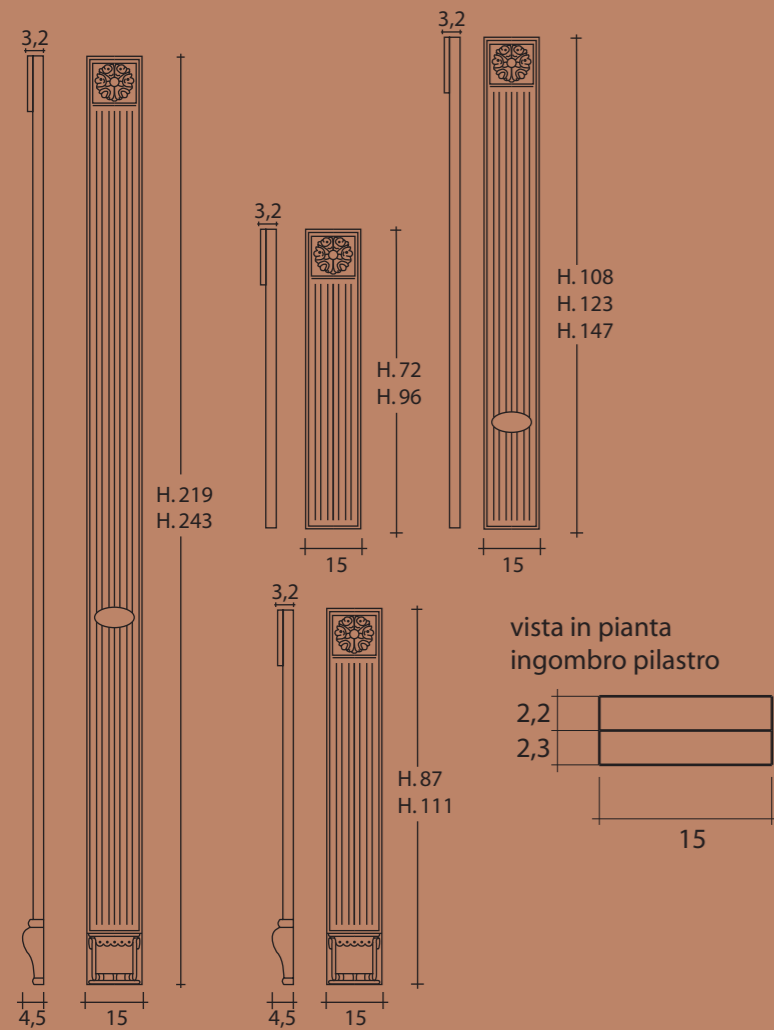

80 GLOSS

NB: I COLORI STAMPATI SONO INDICATIVI. CONSULTARE I CAMPIONARI FINITURE E MATERIALI PER INDICAZIONI PIÙ PRECISE SULLA TONALITÀ.
THE PRINTED COLORS ARE INDICATIVE. TO CONSULT THE SAMPLES FINISHES AND MATERIALS FOR MORE PRECISE INDICATIONS ON THE TONALITY.

PILASTRI CAPRI

PILASTRI CAPRI TERMINALE

PILASTRI GIGLIO

PILASTRI LIPARI

PILASTRI VULCANO

PILASTRI VITTORIA

Per tutte le tonalità di colore delle
essenze e finiture presenti in questo
depliant, devono essere tollerate
variazioni minime di colorazione
dovute alla produzione tipografica.