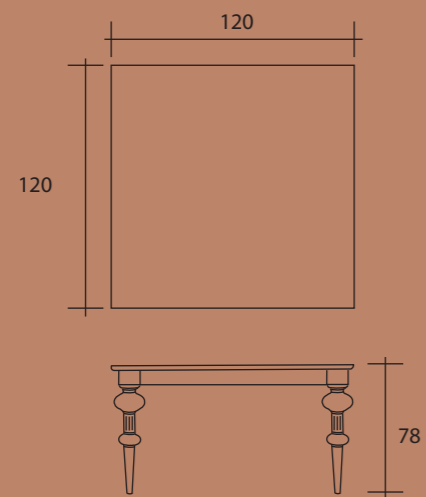

SEDIA VANITY

TAVOLO PLUTONE con gamba dorica

SEDIA VANITY

Gamba Dorica

Gamba Samoa

Gamba Dorica

Gamba Samoa

Finitura oro / Gold finish