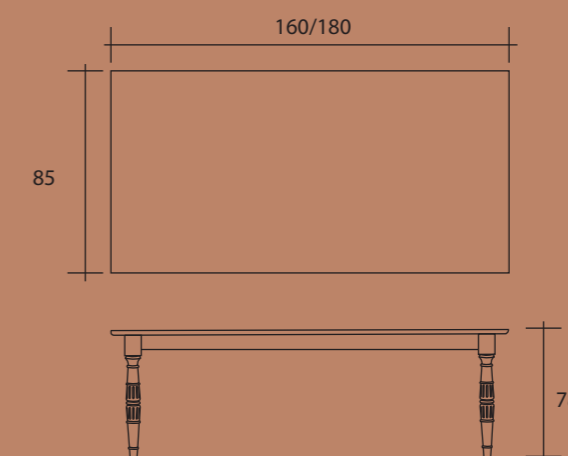

SEDIA VANITY

TAVOLO PLUTONE con gamba dorica

SEDIA VANITY

Gamba Dorica

Gamba Samoa

Gamba Dorica

Gamba Samoa

Finitura oro / Gold finish