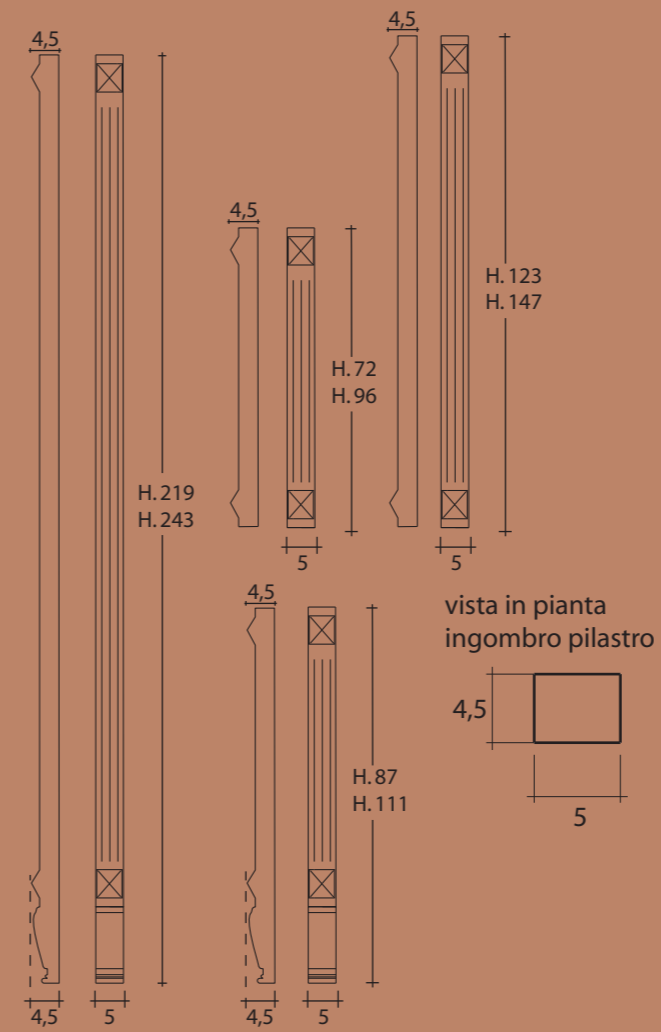

80 GLOSS

NB: I COLORI STAMPATI SONO INDICATIVI. CONSULTARE I CAMPIONARI FINITURE E MATERIALI PER INDICAZIONI PIÙ PRECISE SULLA TONALITÀ.
THE PRINTED COLORS ARE INDICATIVE. TO CONSULT THE SAMPLES FINISHES AND MATERIALS FOR MORE PRECISE INDICATIONS ON THE TONALITY.

PILASTRI CAPRI

PILASTRI CAPRI TERMINALE

PILASTRI GIGLIO

PILASTRI LIPARI

PILASTRI VULCANO

PILASTRI VITTORIA

Per tutte le tonalità di colore delle
essenze e finiture presenti in questo
depliant, devono essere tollerate
variazioni minime di colorazione
dovute alla produzione tipografica.