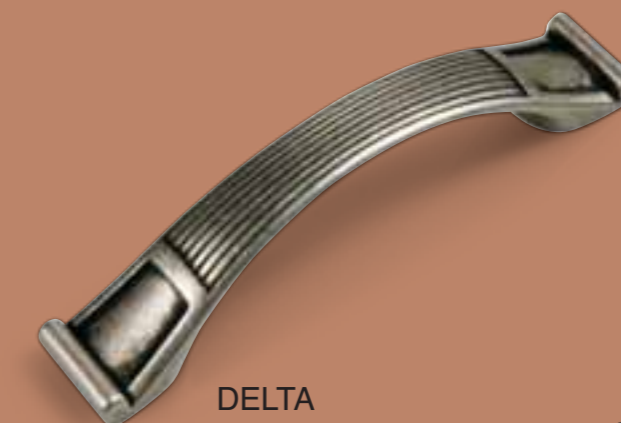

BIANCO LATTE	CREMA	OSTRICA	VERDE FLOW	CORDA	AVORIO	TOROTRA	POLVERE
AZZURRO	CARTA ZUCCHERO	GRIGIO ANTICO	CHOCOLATE	VERDE OLIVA	ROSSO BORGOGNA	FUMO	NERO

ELDER

SISSY

ELIA

FIRENZE

DELTA

DESY

ELDER

SISSY

ELIA

Finitura argento antico / Antique silver finish

DELTA

FIRENZE

DESY

PILASTRI SALINA

PILASTRI USTICA