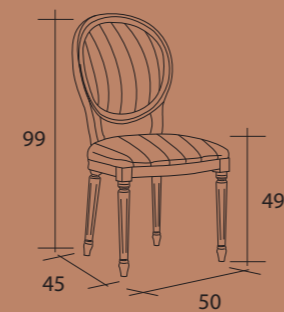

SEDIA VANITY

TAVOLO PLUTONE con gamba dorica

SEDIA VANITY

Gamba Dorica

Gamba Samoa

Gamba Dorica

Gamba Samoa

Finitura oro / Gold finish