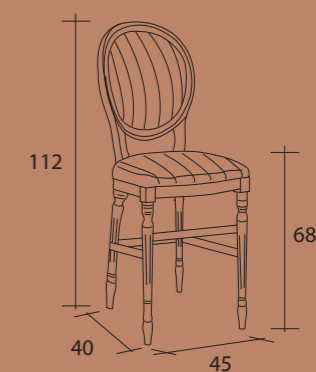

SEDIA VANITY

TAVOLO PLUTONE con gamba dorica

SEDIA VANITY

Gamba Dorica

Gamba Samoa

Gamba Dorica

Gamba Samoa

Finitura oro / Gold finish