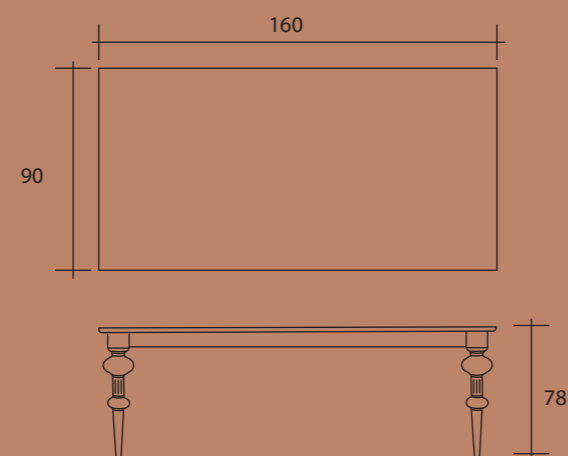

SEDIA VANITY

TAVOLO PLUTONE con gamba dorica

SEDIA VANITY

Gamba Dorica

Gamba Samoa

Gamba Dorica

Gamba Samoa

Finitura oro / Gold finish