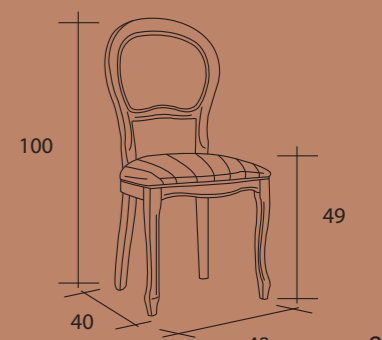

nera / patina argento

Tavoli e sedie

TAVOLO GIOVE con gamba Samoa

TAVOLO MARTE con gamba Dorica

SEDIA SISSY

SEDIA PRINCESS

Tavoli e sedie

TAVOLO VENUS con gamba Samoa