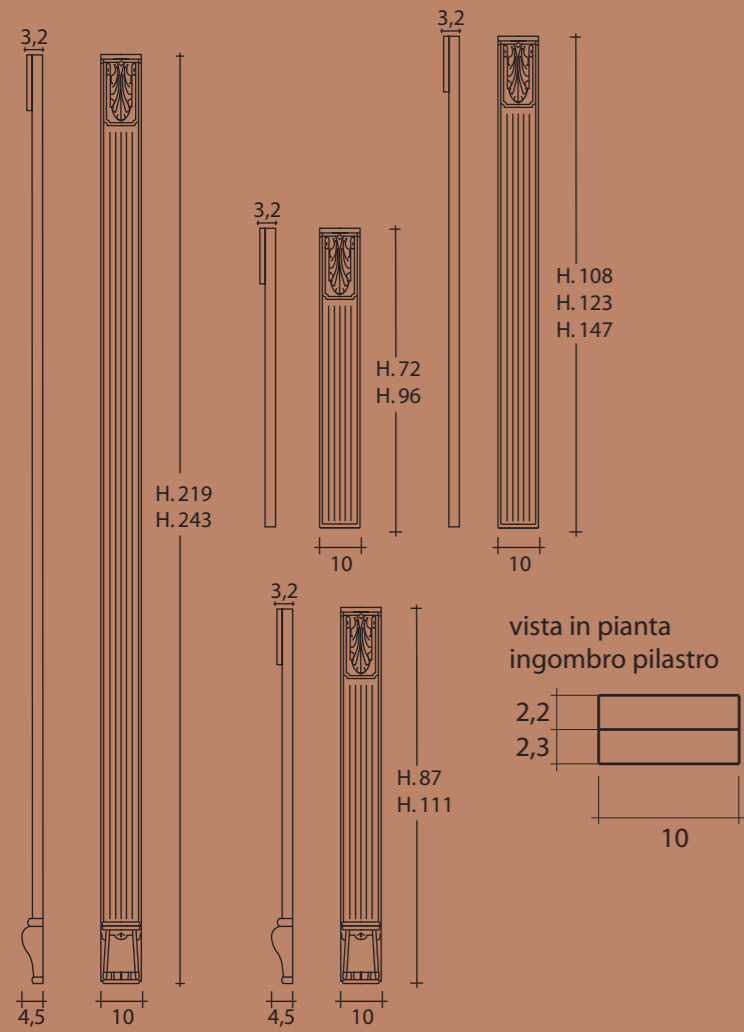

PILASTRI SALINA