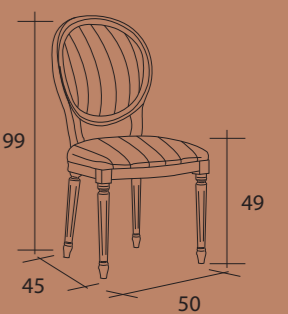

SEDIA VANITY

TAVOLO PLUTONE con gamba dorica

SEDIA VANITY

Gamba Dorica

Gamba Samoa

Gamba Dorica

Gamba Samoa

Finitura oro / Gold finish