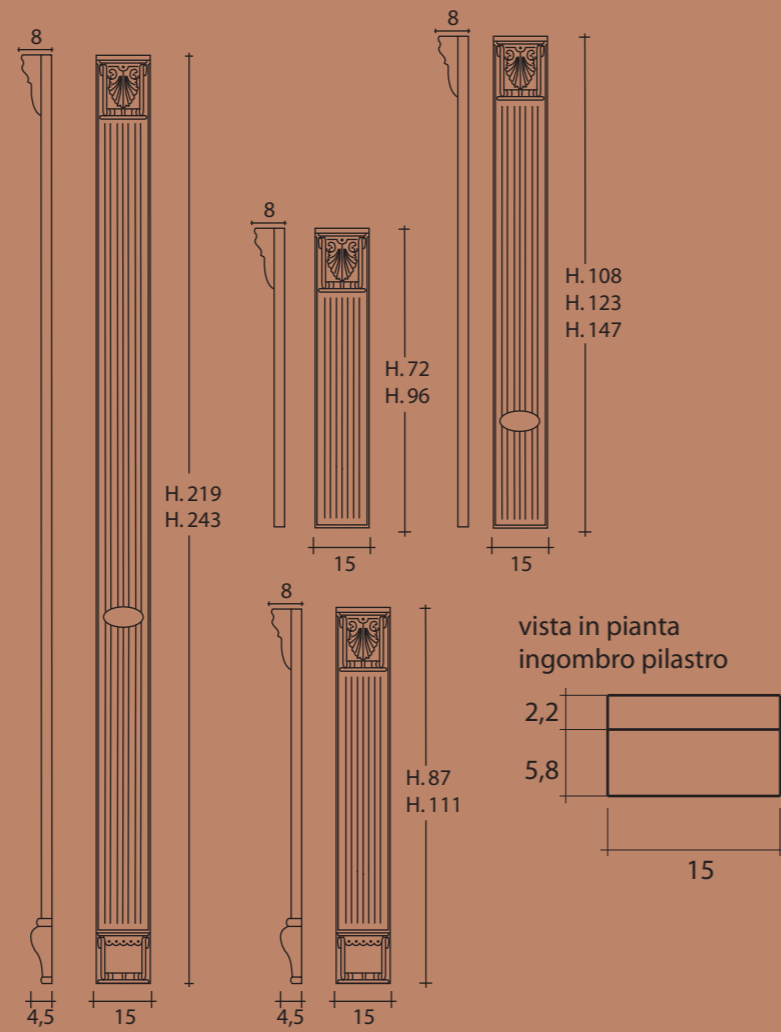

80 GLOSS

NB: I COLORI STAMPATI SONO INDICATIVI. CONSULTARE I CAMPIONARI FINITURE E MATERIALI PER INDICAZIONI PIÙ PRECISE SULLA TONALITÀ.
THE PRINTED COLORS ARE INDICATIVE. TO CONSULT THE SAMPLES FINISHES AND MATERIALS FOR MORE PRECISE INDICATIONS ON THE TONALITY.

PILASTRI CAPRI

PILASTRI CAPRI TERMINALE

PILASTRI GIGLIO

PILASTRI LIPARI

PILASTRI VULCANO

PILASTRI VITTORIA

Per tutte le tonalità di colore delle
essenze e finiture presenti in questo
depliant, devono essere tollerate
variazioni minime di colorazione
dovute alla produzione tipografica.