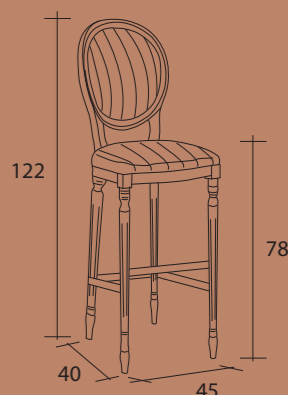

SEDIA VANITY

TAVOLO PLUTONE con gamba dorica

SEDIA VANITY

Gamba Dorica

Gamba Samoa

Gamba Dorica

Gamba Samoa

Finitura oro / Gold finish