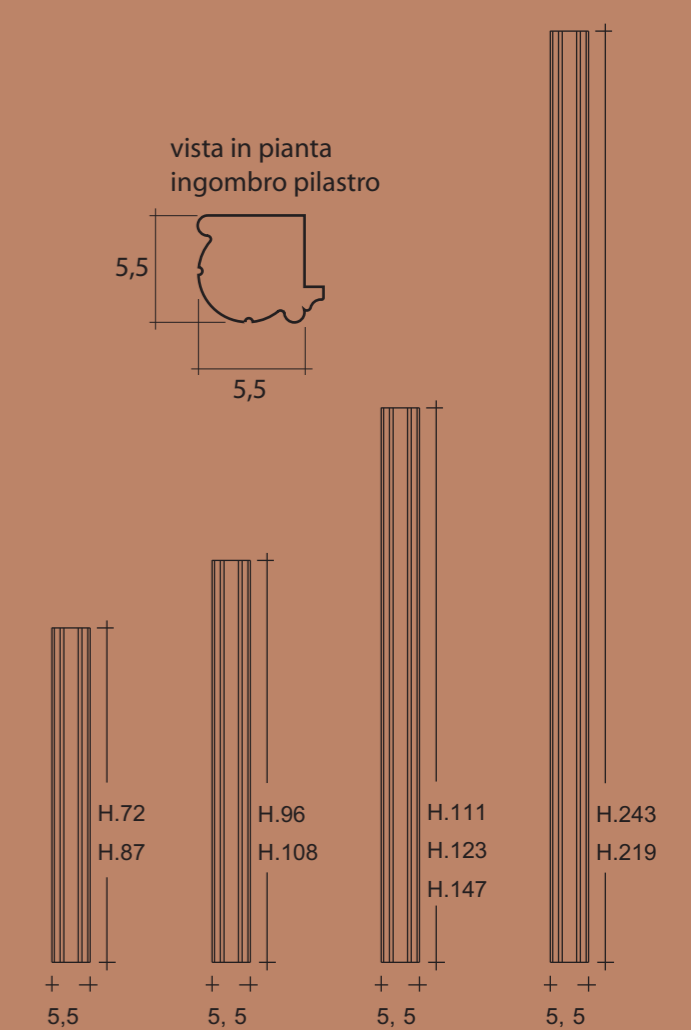

80 GLOSS

NB: I COLORI STAMPATI SONO INDICATIVI. CONSULTARE I CAMPIONARI FINITURE E MATERIALI PER INDICAZIONI PIÙ PRECISE SULLA TONALITÀ.
THE PRINTED COLORS ARE INDICATIVE. TO CONSULT THE SAMPLES FINISHES AND MATERIALS FOR MORE PRECISE INDICATIONS ON THE TONALITY.

PILASTRI CAPRI

PILASTRI CAPRI TERMINALE

PILASTRI GIGLIO

PILASTRI LIPARI

PILASTRI VULCANO

PILASTRI VITTORIA

Per tutte le tonalità di colore delle
essenze e finiture presenti in questo
depliant, devono essere tollerate
variazioni minime di colorazione
dovute alla produzione tipografica.