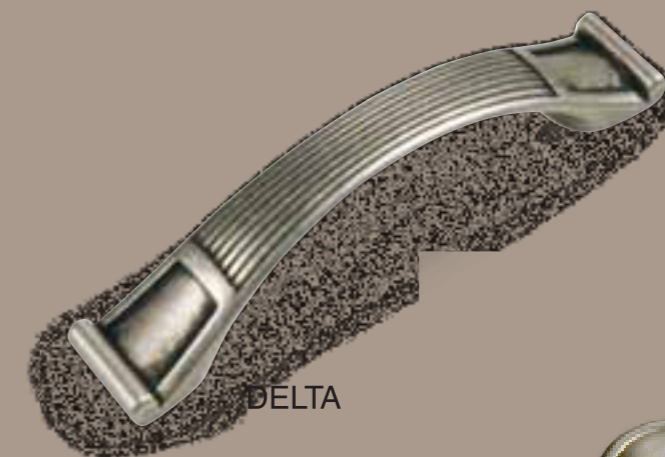

DESY

ELDER

SISSY

ELIA

Finitura argento antico / Antique silver finish

DELTA

FIRENZE

DESY