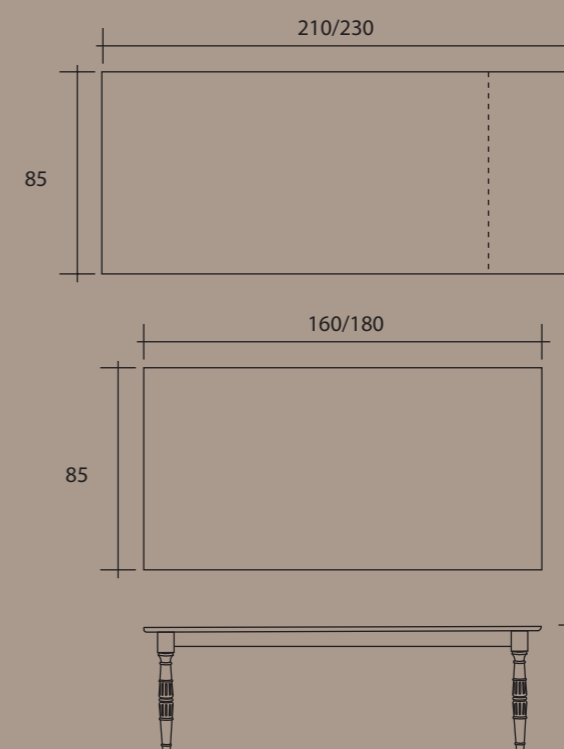

SEDIA VANITY

TAVOLO PLUTONE con gamba Dorica

SEDIA SISSY

Gamba Dorica

Gamba Samoa

Gamba Dorica

Gamba Samoa

Ante / Doors