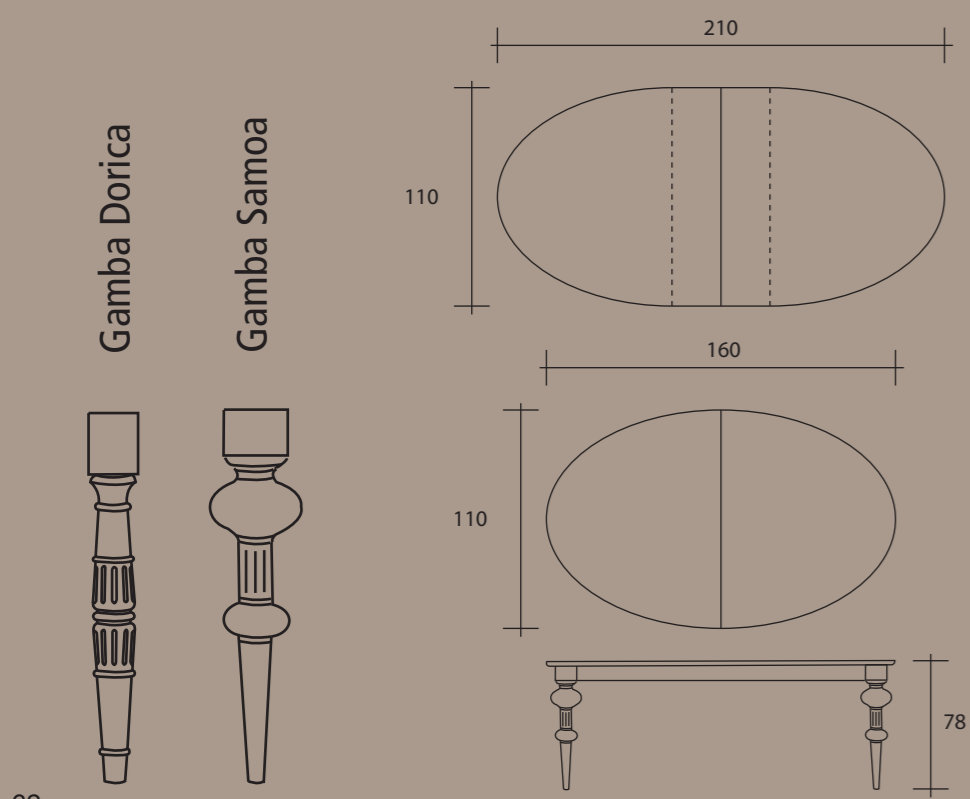

rovere Marakesh / patina oro

Tavoli e sedie

TAVOLO GIOVE con gamba Samoa

TAVOLO MARTE con gamba Dorica

SEDIA VANITY

SEDIA PRINCESS

Tavoli e sedie

TAVOLO VENUS con gamba Samoa