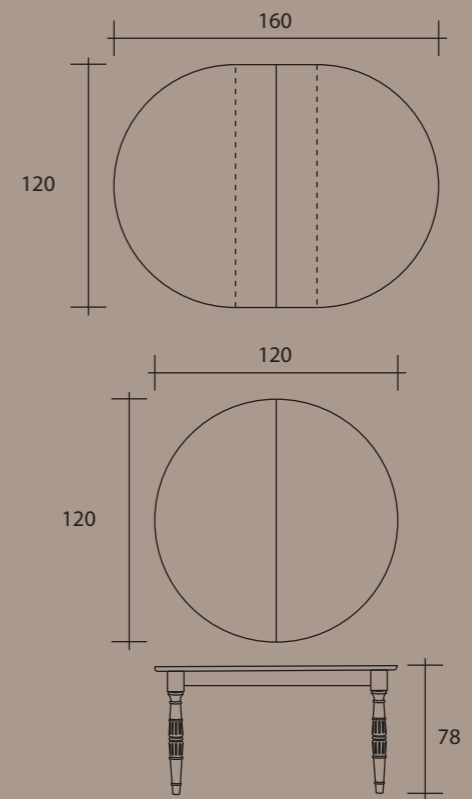

rovere Marakesh / patina oro

Tavoli e sedie

TAVOLO GIOVE con gamba Samoa

TAVOLO MARTE con gamba Dorica

SEDIA VANITY

SEDIA PRINCESS

Tavoli e sedie

TAVOLO VENUS con gamba Samoa