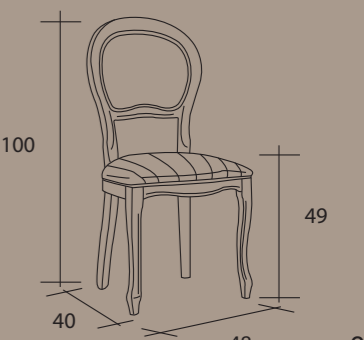

rovere Marakesh / patina oro

Tavoli e sedie

TAVOLO GIOVE con gamba Samoa

TAVOLO MARTE con gamba Dorica

SEDIA VANITY

SEDIA PRINCESS

Tavoli e sedie

TAVOLO VENUS con gamba Samoa