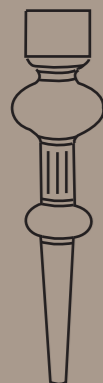

SEDIA VANITY

TAVOLO PLUTONE con gamba Dorica

SEDIA SISSY

Gamba Dorica

Gamba Samoa

Gamba Dorica

Gamba Samoa

Ante / Doors

ROVERE DISPONIBILE SOLO IN 30 GLOSS

ROVERE BIANCO DECAPÈ
PATINA ORO

ROVERE BIANCO DECAPÈ
PATINA ARGENTO

ROVERE BIANCO DECAPÈ
PATINA ANTICA

ROVERE CREMA DECAPÈ
PATINA ORO

ROVERE CREMA DECAPÈ
PATINA ARGENTO

ROVERE CREMA DECAPÈ
PATINA ANTICA