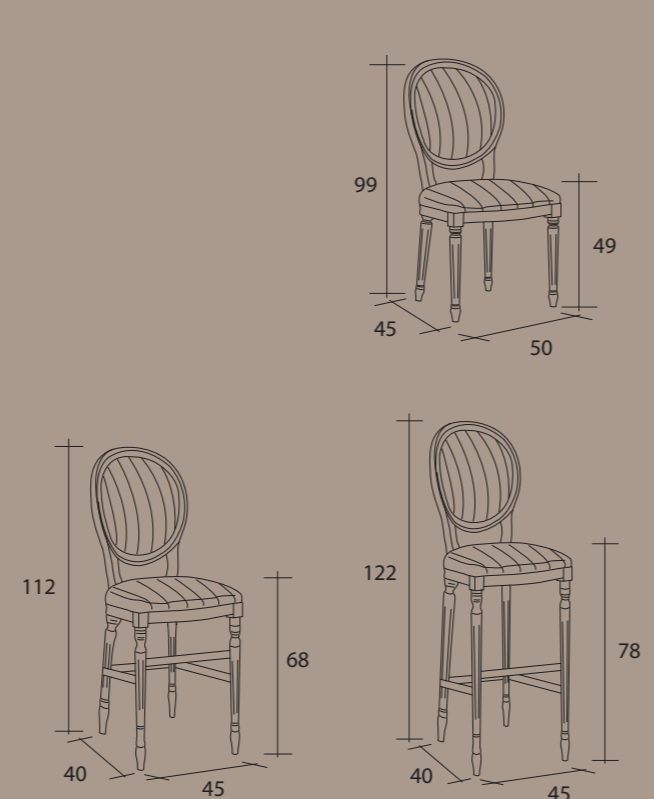

rovere Marakesh / patina oro

Tavoli e sedie

TAVOLO GIOVE con gamba Samoa

TAVOLO MARTE con gamba Dorica

SEDIA VANITY

SEDIA PRINCESS

Tavoli e sedie

TAVOLO VENUS con gamba Samoa