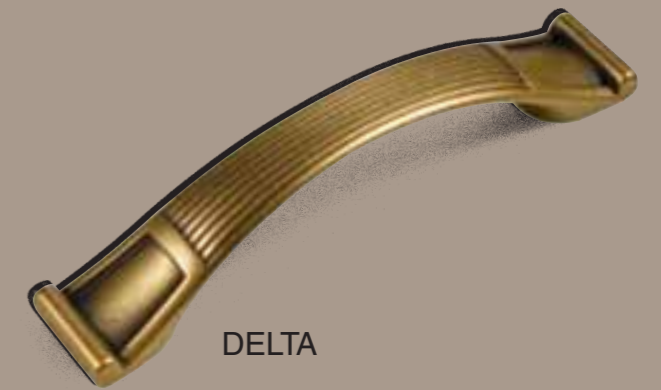

ROVERE NATURALE DECAPÈ
PATINA ANTICA

ROVERE MARAKESH DECAPÈ
PATINA ORO

ROVERE MARAKESH DECAPÈ
PATINA ARGENTO

ROVERE MARAKESH DECAPÈ
PATINA ANTICA

ROVERE VULCANO DECAPÈ
PATINA ORO

ROVERE VULCANO DECAPÈ
PATINA ARGENTO

ROVERE VULCANO DECAPÈ
PATINA ANTICA

Finitura oro / Gold finish

Finitura oro antico / Antique gold finish

ELDER

SISSY

ELIA

FIRENZE

DELTA

DESY

ELDER

SISSY

ELIA

Finitura argento antico / Antique silver finish

DELTA

FIRENZE

DESY