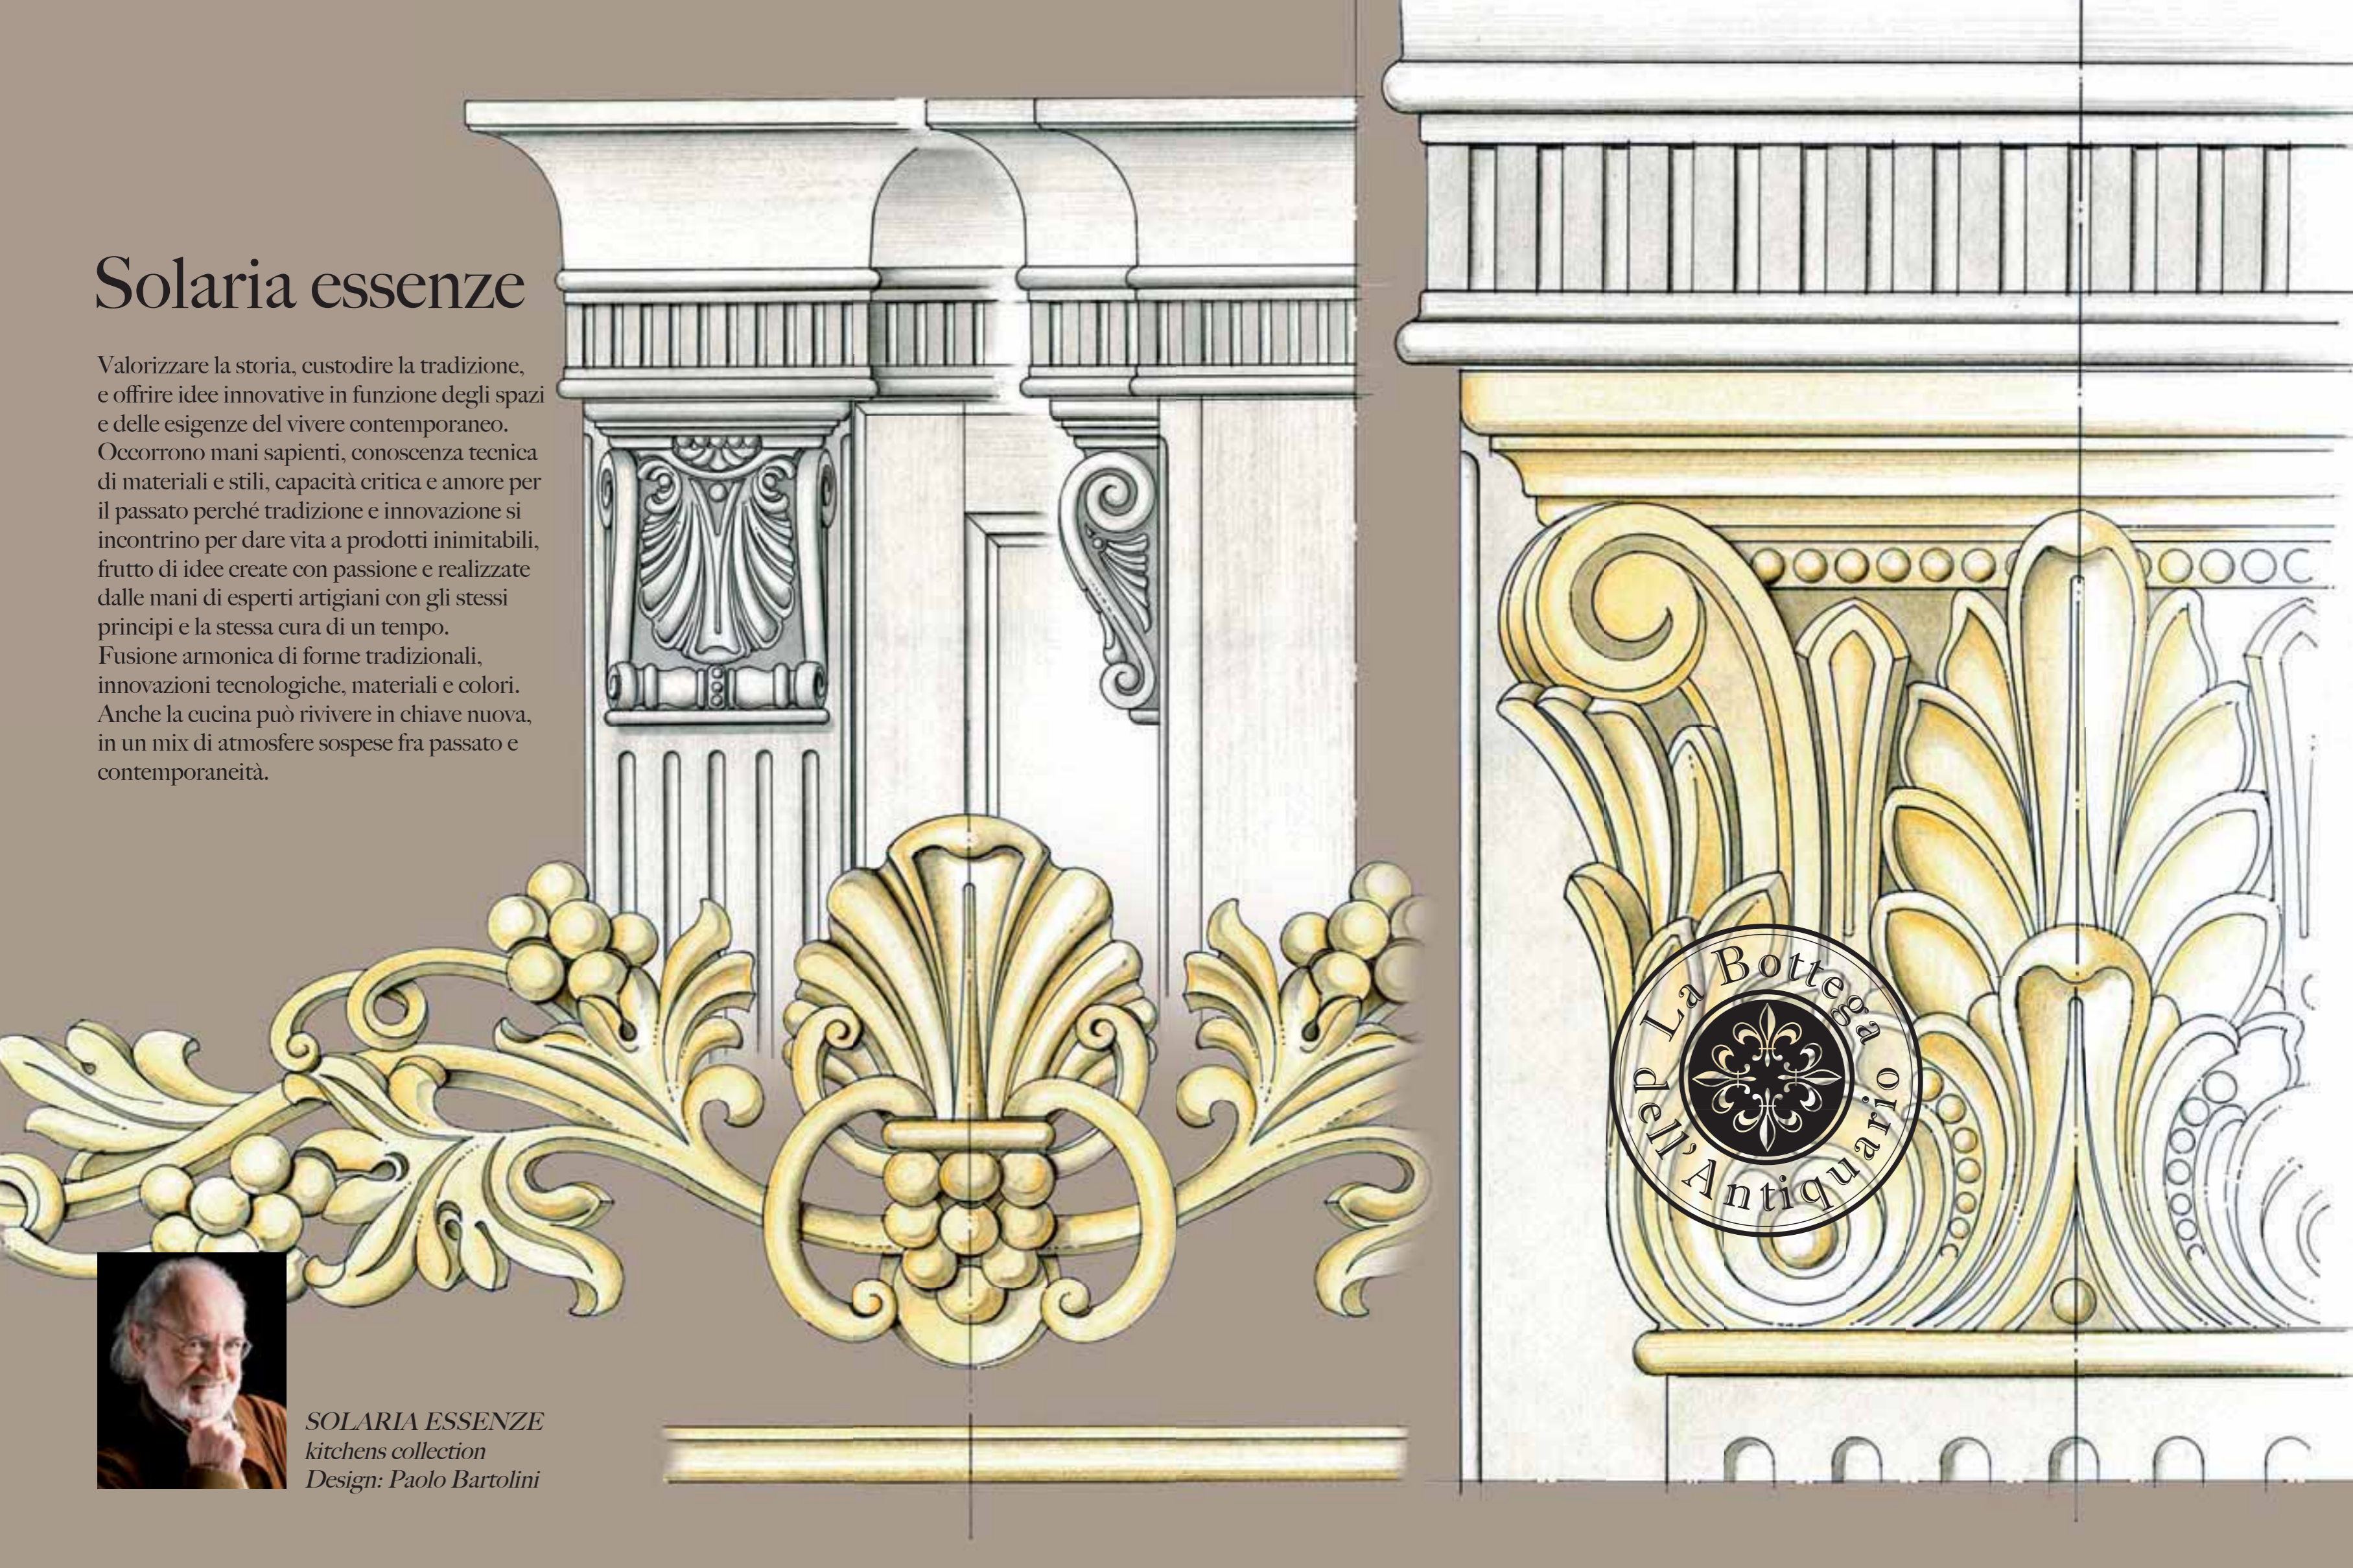

Solaria essenze

Valorizzare la storia, custodire la tradizione, e offrire idee innovative in funzione degli spazi e delle esigenze del vivere contemporaneo. Occorrono mani sapienti, conoscenza tecnica di materiali e stili, capacità critica e amore per il passato perché tradizione e innovazione si incontrino per dare vita a prodotti inimitabili, frutto di idee create con passione e realizzate dalle mani di esperti artigiani con gli stessi principi e la stessa cura di un tempo. Fusione armonica di forme tradizionali, innovazioni tecnologiche, materiali e colori. Anche la cucina può rivivere in chiave nuova, in un mix di atmosfere sospese fra passato e contemporaneità.

SOLARIA ESSENZE
kitchens collection
Design: Paolo Bartolini