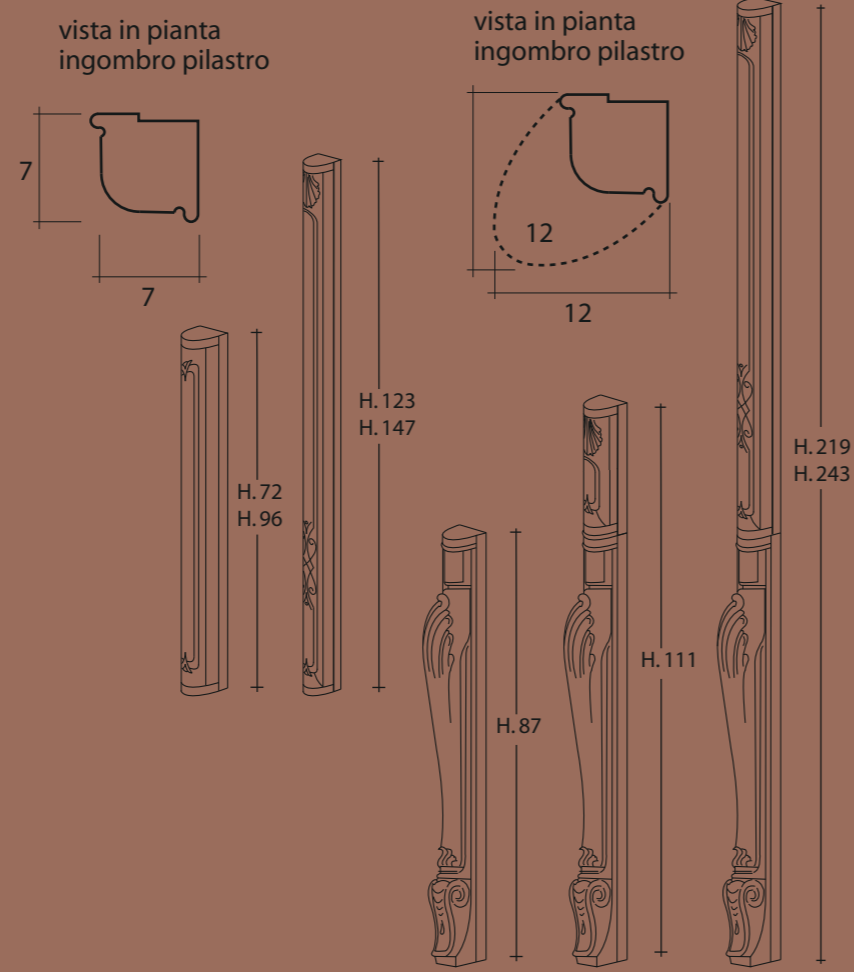

PILASTRI TELEMACO TERMINALE