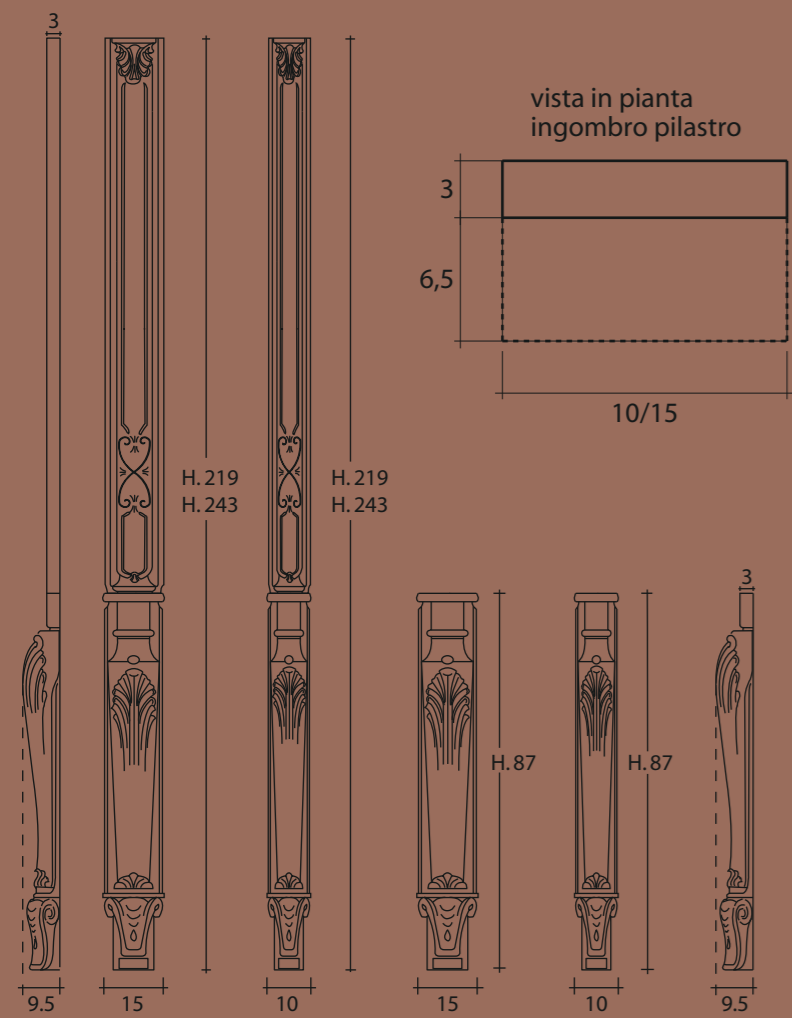

30 GLOSS LACCATO

30 GLOSS NOCE GUBBIO CON INTARSIO 80 GLOSS

LACCATO

LACCATO / PATINA ORO E ARGENTO

LACCATO / PATINA ANTICA

NOCE GUBBIO / PATINA ANTICA
(REALIZZABILE SOLO IN QUESTA FINITURA)

PILASTRI TELEMACO