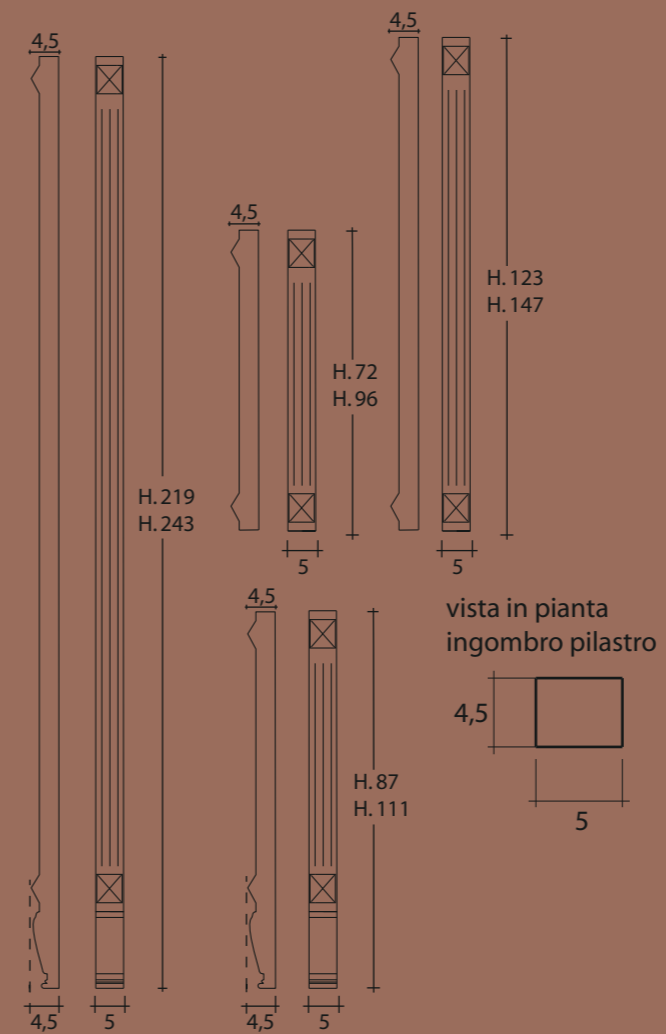

PILASTRI CAPRI