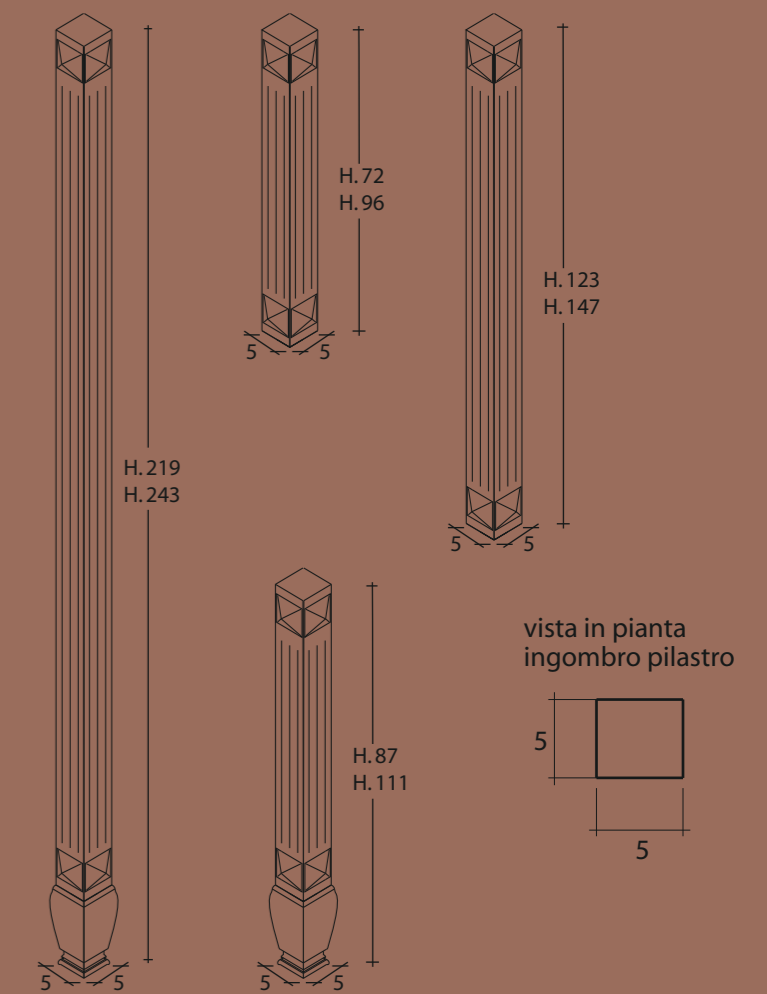

PILASTRI CAPRI TERMINALE