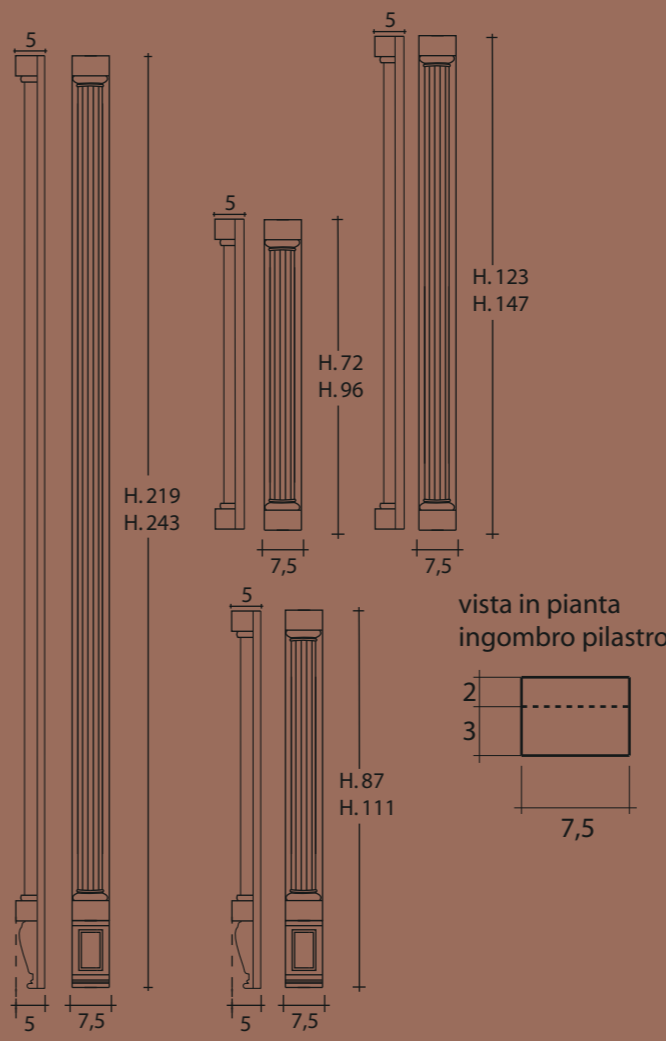

PILASTRI TELEMACO TERMINALE

PILASTRI CAPRI

PILASTRI CAPRI TERMINALE

PILASTRI ERMES

PILASTRI VITTORIA

PILASTRI VULCANO

PILASTRI DIANA

TAVOLO VULCANO

TAVOLO ODISSEO

SEDIA PRINCESS

SEDIA SISSY

TAVOLO DIIONISIO

TAVOLO ULISSE

SEDIA VANITY

SGABELLO VANITY

*Per tutte le tonalità
di colore delle essenze
e finiture presenti
in questo depliant,
devono essere tollerate variazioni
minime di colorazione dovute alla
produzione tipografica.*