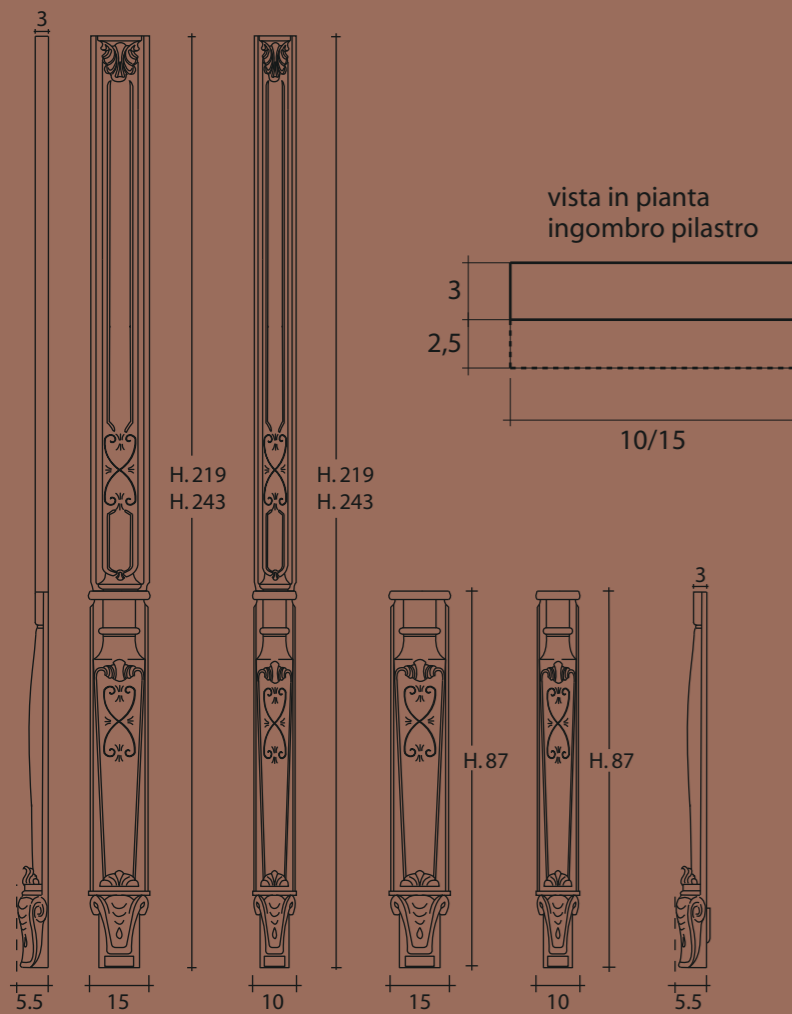

PILASTRI TELEMACO TERMINALE

PILASTRI CAPRI

PILASTRI CAPRI TERMINALE

PILASTRI ERMES

PILASTRI VITTORIA

PILASTRI VULCANO

PILASTRI DIANA

TAVOLO VULCANO

TAVOLO ODISSEO

SEDIA PRINCESS

SEDIA SISSY

TAVOLO DIIONISIO

TAVOLO ULISSE

SEDIA VANITY

SGABELLO VANITY

*Per tutte le tonalità
di colore delle essenze
e finiture presenti
in questo depliant,
devono essere tollerate variazioni
minime di colorazione dovute alla
produzione tipografica.*