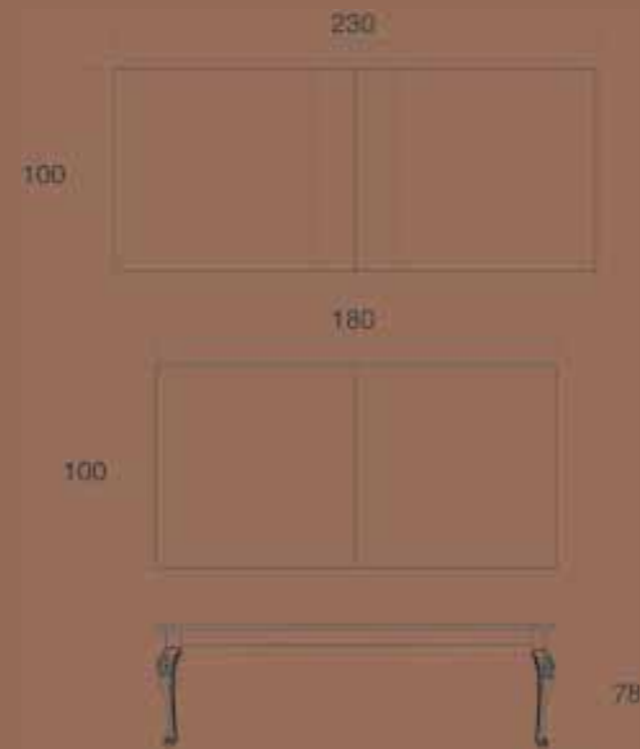

TAVOLO ODISSEO

SEDIA PRINCESS

SEDIA SISSY

TAVOLO DIIONISIO

TAVOLO ULISSE

SEDIA VANITY

SGABELLO VANITY

*Per tutte le tonalità
di colore delle essenze
e finiture presenti
in questo depliant,
devono essere tollerate variazioni
minime di colorazione dovute alla
produzione tipografica.*