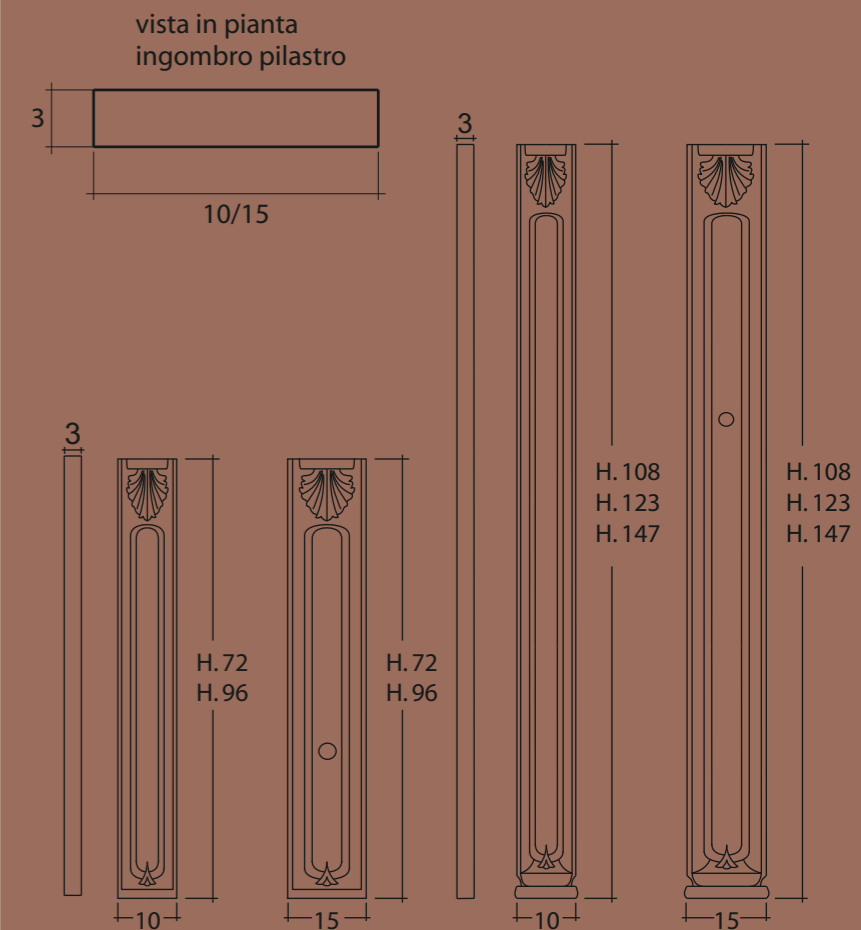

PILASTRI TELEMACO TERMINALE

PILASTRI CAPRI

PILASTRI CAPRI TERMINALE

PILASTRI ERMES

PILASTRI VITTORIA

PILASTRI VULCANO

PILASTRI DIANA

TAVOLO VULCANO

TAVOLO ODISSEO

SEDIA PRINCESS

SEDIA SISSY

TAVOLO DIIONISIO

TAVOLO ULISSE

SEDIA VANITY

SGABELLO VANITY

*Per tutte le tonalità
di colore delle essenze
e finiture presenti
in questo depliant,
devono essere tollerate variazioni
minime di colorazione dovute alla
produzione tipografica.*