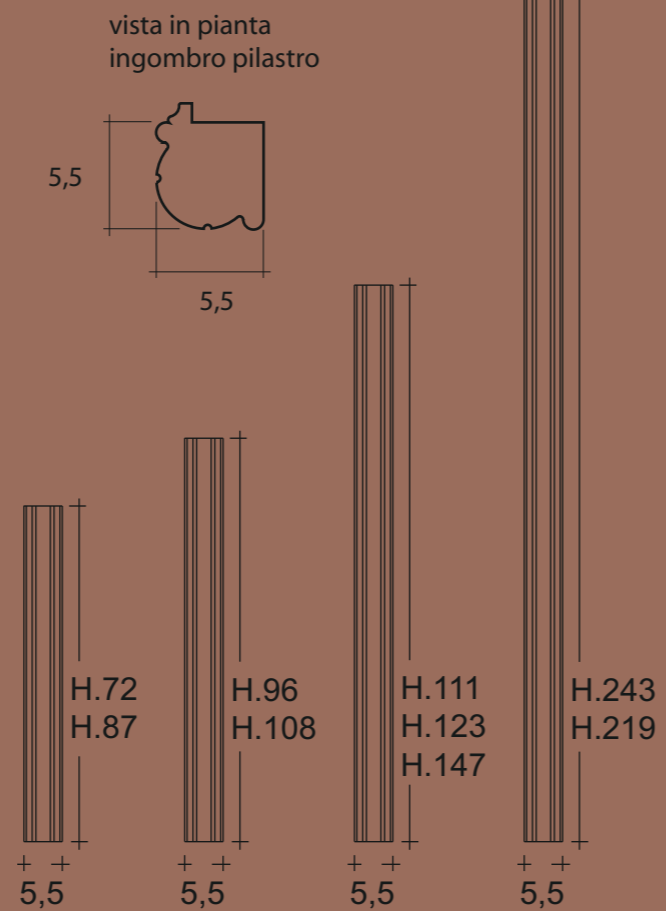

PILASTRI TELEMACO TERMINALE

PILASTRI CAPRI

PILASTRI CAPRI TERMINALE

PILASTRI ERMES

PILASTRI VITTORIA

PILASTRI VULCANO

PILASTRI DIANA

TAVOLO VULCANO

TAVOLO ODISSEO

SEDIA PRINCESS

SEDIA SISSY

TAVOLO DIIONISIO

TAVOLO ULISSE

SEDIA VANITY

SGABELLO VANITY

*Per tutte le tonalità
di colore delle essenze
e finiture presenti
in questo depliant,
devono essere tollerate variazioni
minime di colorazione dovute alla
produzione tipografica.*