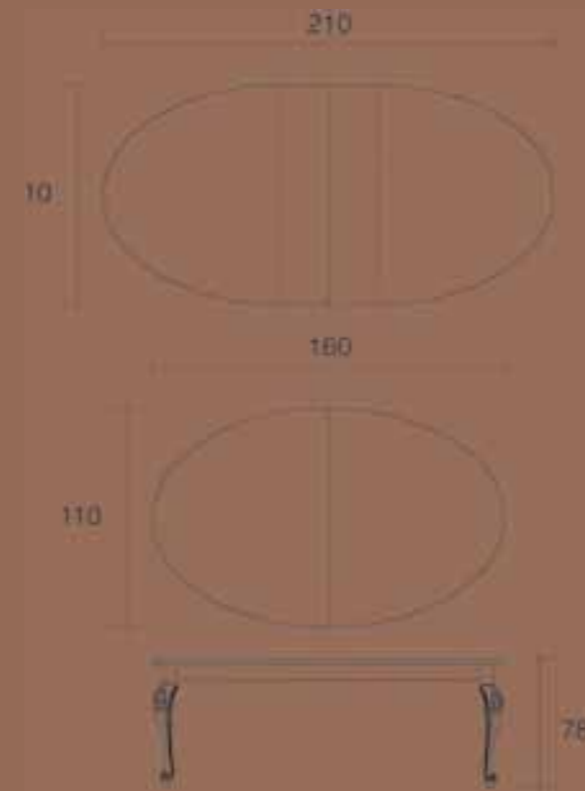

TAVOLO ODISSEO

SEDIA PRINCESS

SEDIA SISSY

TAVOLO DIIONISIO

TAVOLO ULISSE

SEDIA VANITY

SGABELLO VANITY

*Per tutte le tonalità
di colore delle essenze
e finiture presenti
in questo depliant,
devono essere tollerate variazioni
minime di colorazione dovute alla
produzione tipografica.*